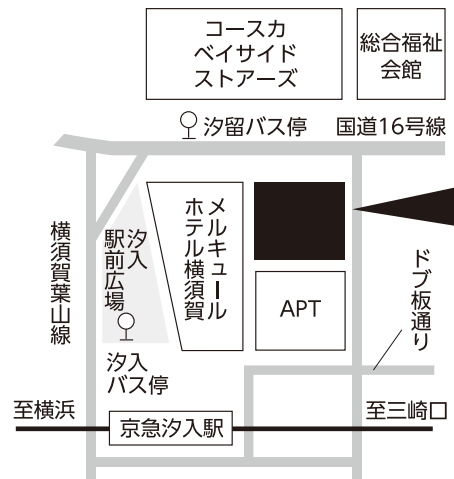

最寄り駅 京浜急行「汐入駅」より徒歩3分ほど

横須賀芸術劇場の入口は、ベイスクエアよこすか1番館の4階です。